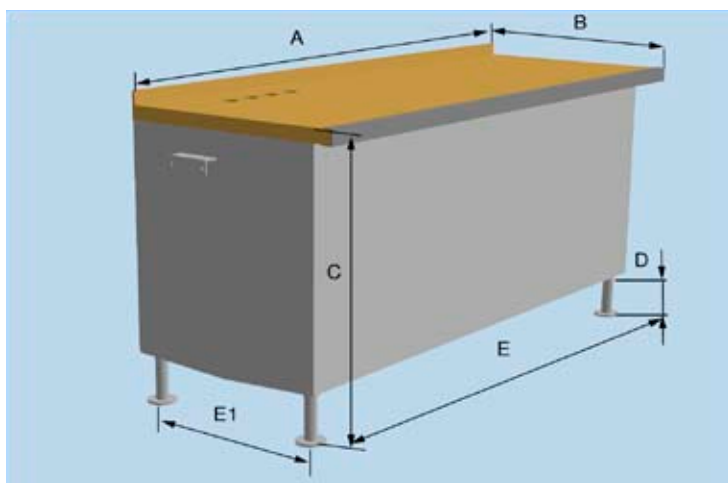

2 Støvsuget og olieret

Der anbefales, at der monteres et filter mellem tank og udsækkningssted til at rense olien.

Tanken må kun løftes i tom tilstand. Nedenstående mål er vejledende.

INDHOLD	LÆNGDE	BREDDE	HØJDE	FRIHØJDE	KONSOLAFSTAND		VÆGT
	A	B	C	D	E	E1	
1000 l	2000 mm	735 mm	940 mm	185 mm	1900 mm	635 mm	250 kg
1250 l	2500 mm	735 mm	940 mm	185 mm	2400 mm	635 mm	290 kg
1500 l	3000 mm	735 mm	940 mm	185 mm	2900 mm	635 mm	325 kg
2000 l	4000 mm	735 mm	940 mm	185 mm	3900 mm	635 mm	450 kg