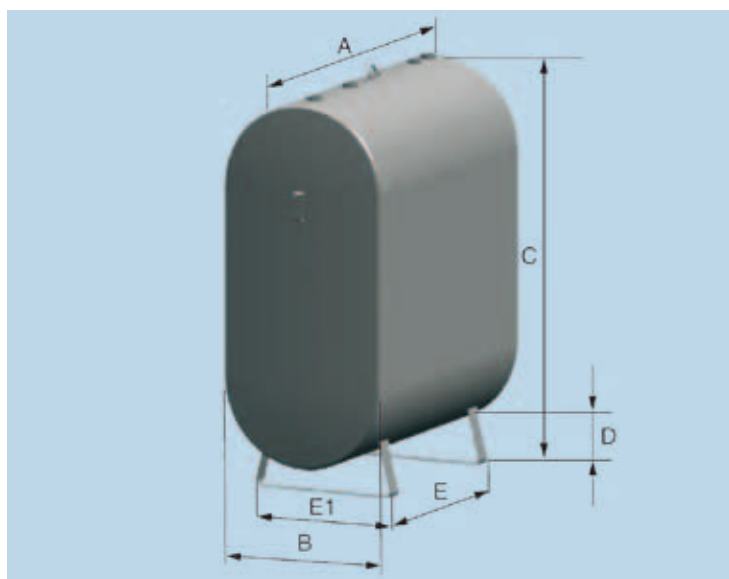

OVALE FYRINGSOLIETANKE

Tanken må kun løftes i tom tilstand. Nedenstående mål er vejledende.

INDHOLD	LÆNGDE	BREDDE	HØJDE	FRIHØJDE	KONSOLAFSTAND		VÆGT
	A	B	C	D	E	E1	
1200 l	1300 mm	725 mm	1705 mm	125 mm	800 mm	615 mm	180 kg
1800 l	1900 mm	725 mm	1705 mm	125 mm	1400 mm	615 mm	240 kg

Tankattest

Roug Steel Tank udsteder tankattest, som indeholder beskrivelse af tanken, typegodkendelse samt et entydigt tanknummer. Tankattesten skal fremsendes til kommunen senest samtidig med etablering af tanken.

Udvendig korrosionsbeskyttelse

Indendørs placering:

- Der stilles ingen krav i bekendtgørelsen, men alle tanke fra Roug Steel Tank er som minimum sandblæst og belagt med 1 lag rødbrun pulverlak.
- Tanken må kun opstilles inden for en opvarmet bygnings ydervægge.

Udendørs placering:

- Ifølge bekendtgørelsen skal tankene males efter korrosionsklasse C3. Roug Steel Tank pulverlakerer tanke i standardfarverne hvid og rødbrun. Andre farver kan leveres efter aftale.

Indvendig korrosionsbeskyttelse

Bekendtgørelsen stiller krav om indvendig beskyttelse mod korrosion, medmindre der suges fra laveste punkt i tanken. Roug Steel Tank er leveringsdygtig i 2 typer:

- Ubeskyttet tank:
  - Tanken skal suges fra det absolut laveste punkt.
- Anodebeskyttet tank:
  - Anoder i bunden.

Tilbehør der medleveres

- Tankalarm/udluftningshætte
- Fittings for bundsug

Yderligere tilbehør

- Påfyldningsstuds med 2" gevind
- Oliestandsmåler med liter-skala

Leveringstid

Roug Steel Tank lagerfører fyringsolietanke i et antal standardfarver. Tankene kan leveres fra dag til dag.