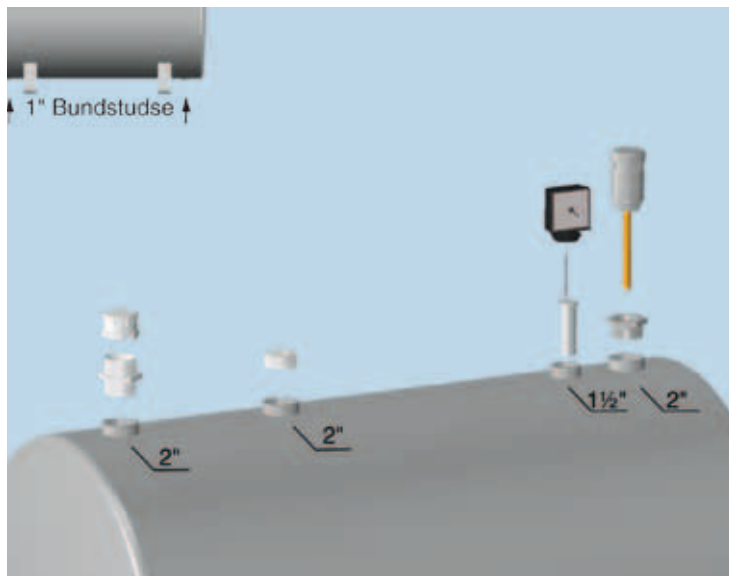

OVALE FYRINGSOLIETANKE

Tanken må kun løftes i tom tilstand. Nedenstående mål er vejledende.

INDHOLD	LÆNGDE	BREDDE	HØJDE	FRIHØJDE	KONSOLAFSTAND		VÆGT
	A	B	C	D	E	E1	
1200 l	1300 mm	725 mm	1705 mm	125 mm	800 mm	615 mm	180 kg
1800 l	1900 mm	725 mm	1705 mm	125 mm	1400 mm	615 mm	240 kg

Tankattest

Roug Steel Tank udsteder tankattest, som indeholder beskrivelse af tanken, typegodkendelse samt et entydigt tanknummer. Tankattesten skal fremsendes til kommunen senest samtidig med etablering af tanken.

Udvendig korrosionsbeskyttelse

Indendørs placering:

- Der stilles ingen krav i bekendtgørelsen, men alle tanke fra Roug Steel Tank er som minimum sandblæst og belagt med 1 lag rødbrun pulverlak.
- Tanken må kun opstilles inden for en opvarmet bygnings ydervægge.

Udendørs placering:

- Ifølge bekendtgørelsen skal tankene males efter korrosionsklasse C3. Roug Steel Tank pulverlakerer tanke i standardfarverne hvid og rødbrun. Andre farver kan leveres efter aftale.

Indvendig korrosionsbeskyttelse

Bekendtgørelsen stiller krav om indvendig beskyttelse mod korrosion, medmindre der suges fra laveste punkt i tanken. Roug Steel Tank er leveringsdygtig i 2 typer:

- Ubeskyttet tank:
  - Tanken skal suges fra det absolut laveste punkt.
- Anodebeskyttet tank:
  - Anoder i bunden.

Tilbehør der medleveres

- Tankalarm/udluftningshætte
- Fittings for bundsug

Yderligere tilbehør

- Påfyldningsstuds med 2" gevind
- Oliestandsmåler med liter-skala

Leveringstid

Roug Steel Tank lagerfører fyringsolietanke i et antal standardfarver. Tankene kan leveres fra dag til dag.